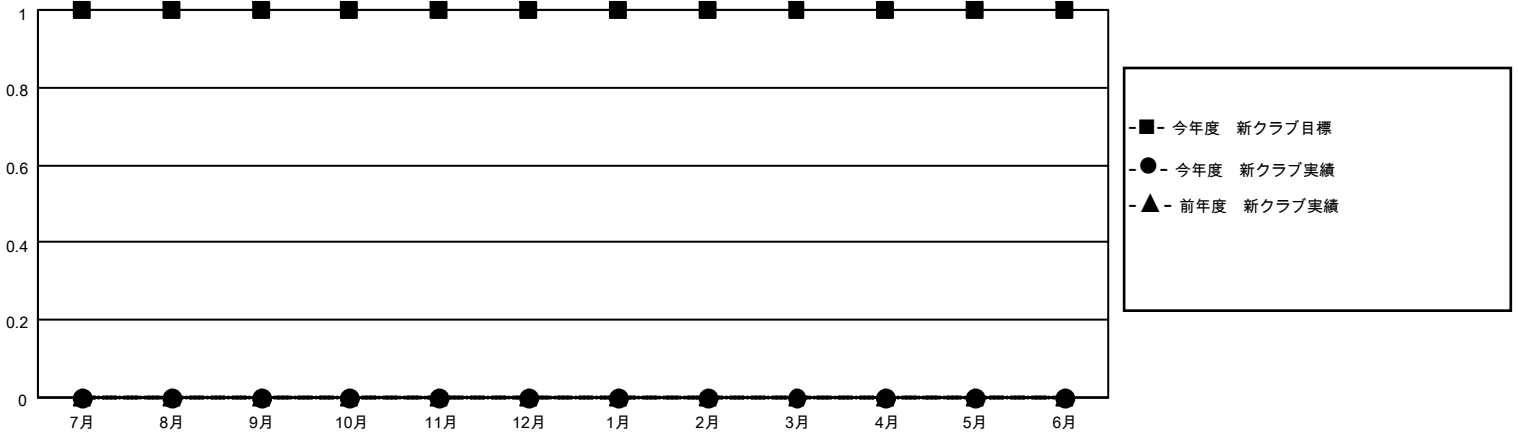

MONTHLY MEMBERSHIP PROGRESS REPORT

地域 JAPAN

District 333 A

Results as of: 2/28/2021

クラブ			
結果：2020-2021			
四半期	新クラブ目標	新クラブ	解散クラブ
7月/8月/9月	1	0	1
10月/11月/12月	0	0	0
1月/2月/3月	0	0	0
4月/5月/6月	0	0	0

名			
結果：2020-2021			
四半期	会員純増目標	会員増強実績	退会者(転籍を含む)実際
7月/8月/9月	20	59	51
10月/11月/12月	20	28	43
1月/2月/3月	20	31	23
4月/5月/6月	20	0	0

新クラブ目標及び実績累計