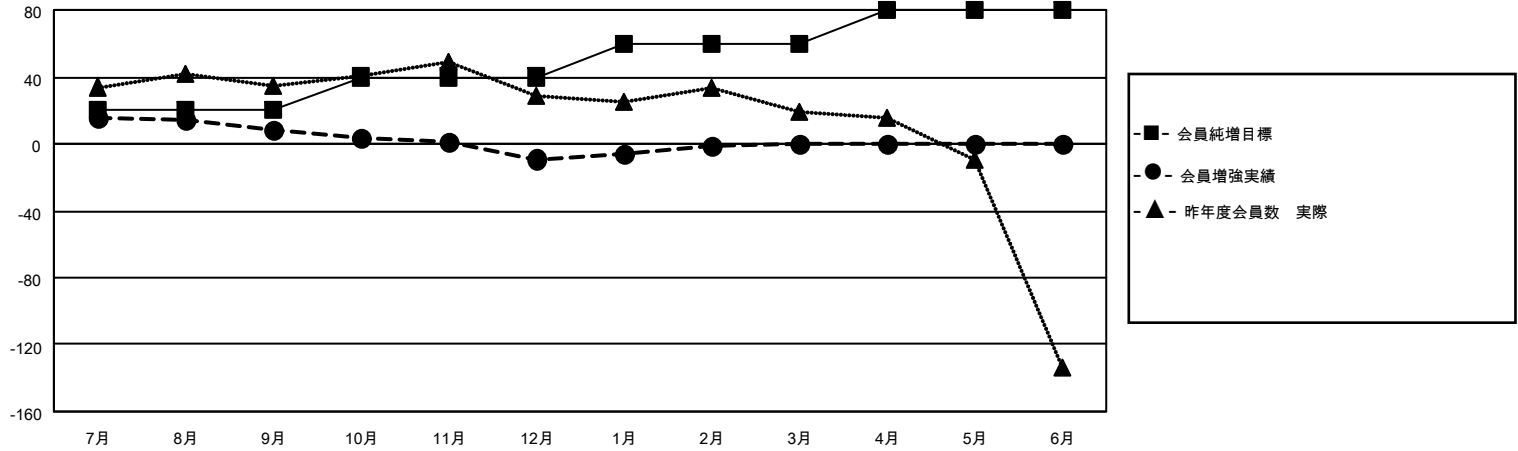

MONTHLY MEMBERSHIP PROGRESS REPORT

地域 JAPAN

District 333 A

Results as of: 2/28/2021

クラブ			
結果：2020-2021			
四半期	新クラブ目標	新クラブ	解散クラブ
7月/8月/9月	1	0	1
10月/11月/12月	0	0	0
1月/2月/3月	0	0	0
4月/5月/6月	0	0	0

名			
結果：2020-2021			
四半期	会員純増目標	会員増強実績	退会者(転籍を含む)実際
7月/8月/9月	20	59	51
10月/11月/12月	20	28	43
1月/2月/3月	20	31	23
4月/5月/6月	20	0	0

新クラブ目標及び実績累計

会員目標及び実績累計

解散クラブ: 1	43 CLUBS OF 72 一名以上の新会員を登録	男女別 男性 2,332 (84.89%) 女性 415 (15.11%)
退会者 物故会員 15 クラブ解散 13 その他 89 合計 117	会員累計データを見るには、ここをクリック	世帯主/家族会員合計 463 国際会費半額の家族会員 231